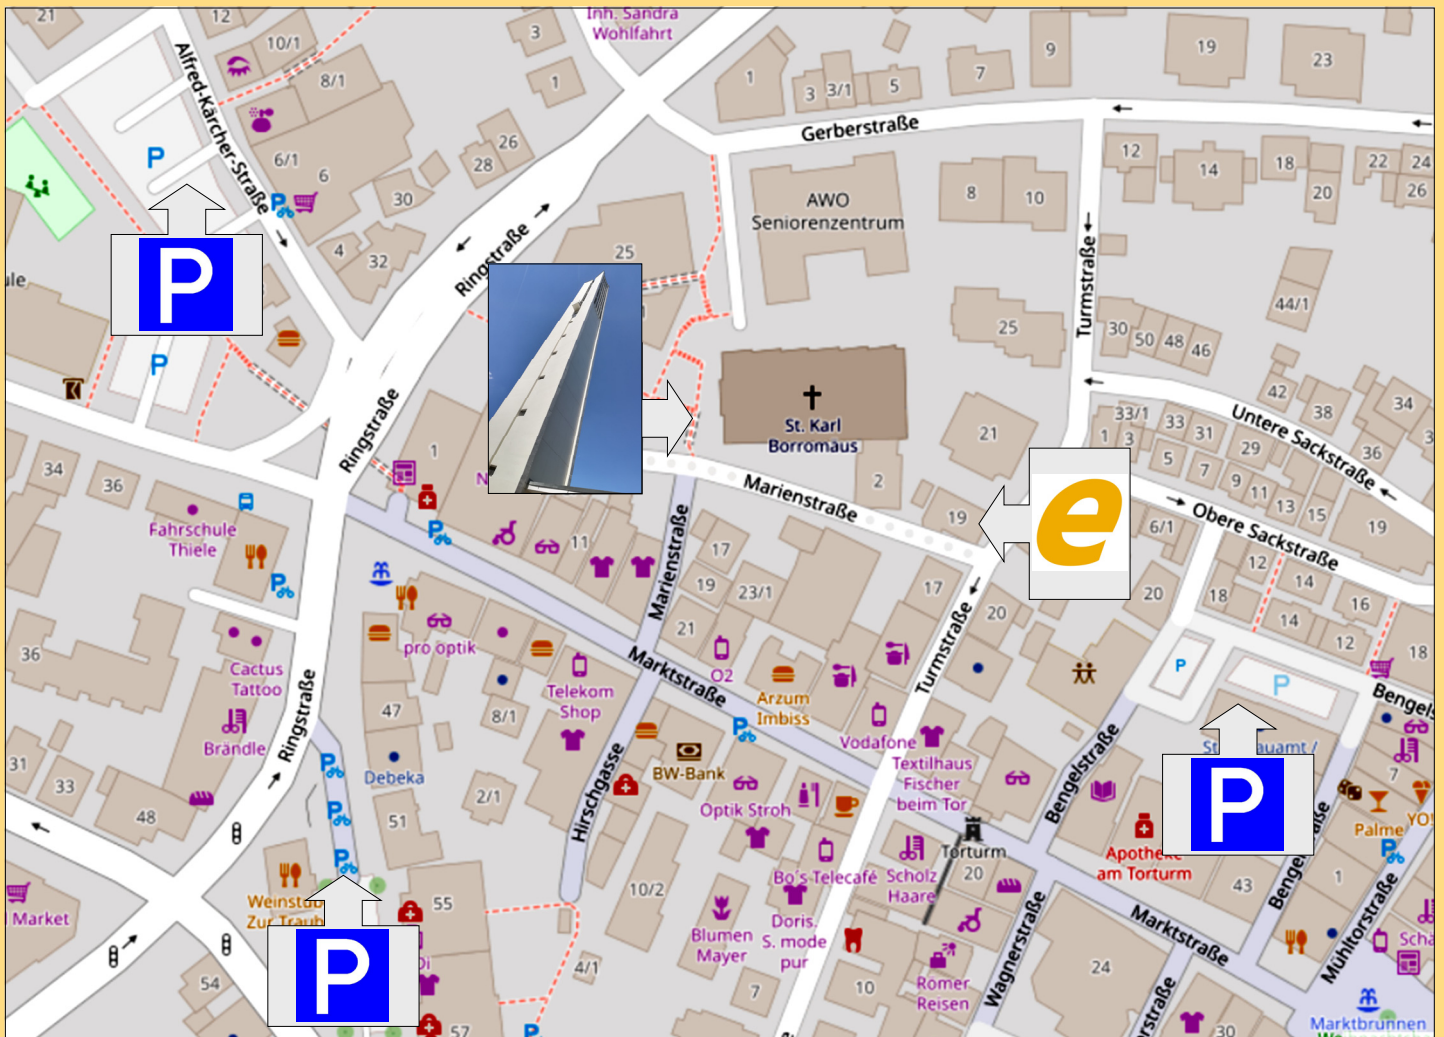

ENGAGIERTE GEMEINDE

DIE ENGAGEMENT-WEBSEITEN DER SE WINNENDEN

ENGAGIERT.
ÜBER SICH
HINAUSWACHSEN

Zur St. Borromäus-Kirche finden

Marienstraße 2, Winnenden

= einen Katzensprung vom Torturm in der Winnender Fußgängerzone

Telefon 0173 2040606 | www.EngagierteGemeinde.de

Parkplätze in 3 bis 5 Gehminuten vom Kirchturm

Jens Flammann, 22. April 2026